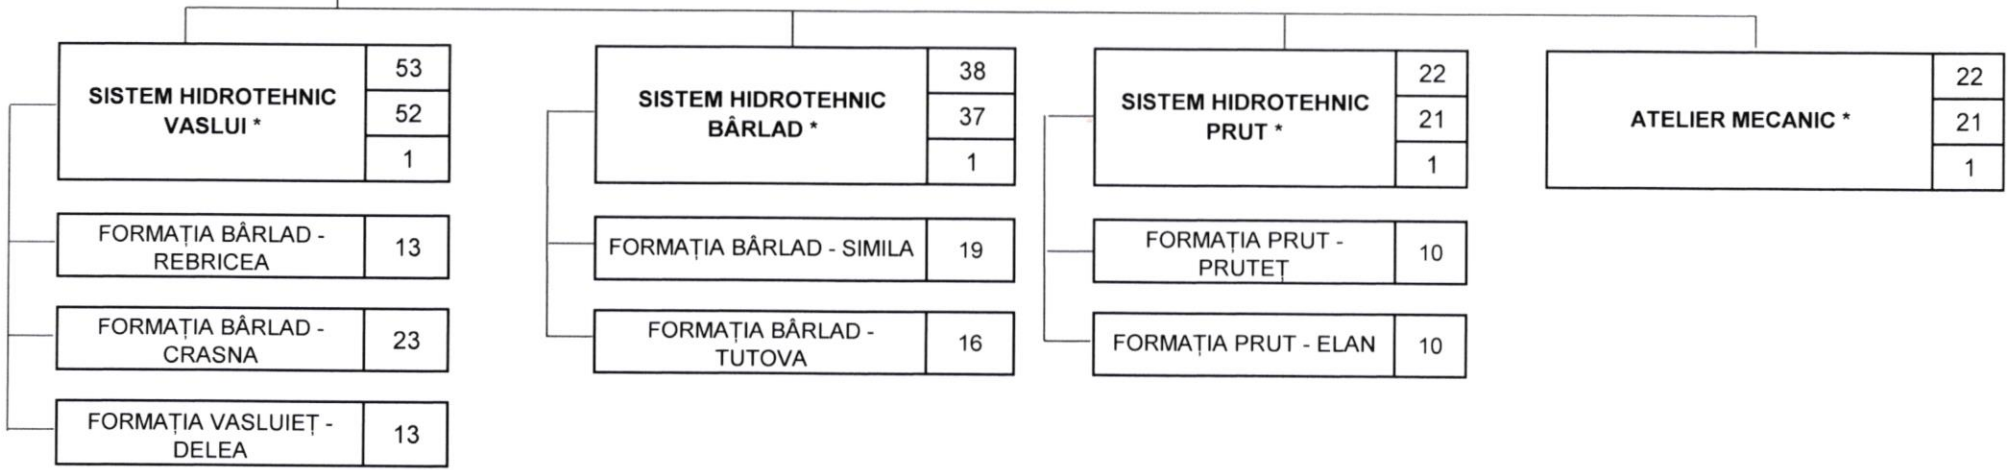

Notă: * structuri organizatorice organizate la nivel de serviciu