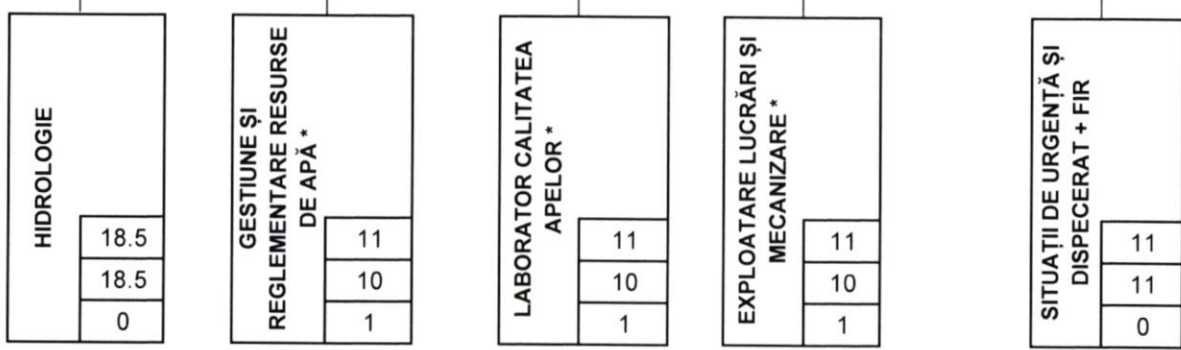

TOTAL PERSONAL:	203.5
Execuție	194.5
Conducere:	9

A.N. "APELE ROMÂNE"
 ADMINISTRAȚIA BAZINALĂ DE APĂ
 PRUT-BÂRLAD
 Str. Th. Văscăuțeanu nr. 10, Iași, cod 700462
 Nr. înreg. INTRARE/IESIRE 20494
 Data 11.12.2025

ORGANIGRAMĂ SGA VASLUI

Aprobat,
 Director,
 ING. ȘERBAN CHIHAIA

01.01.2025

Notă: * structuri organizatorice organizate la nivel de serviciu